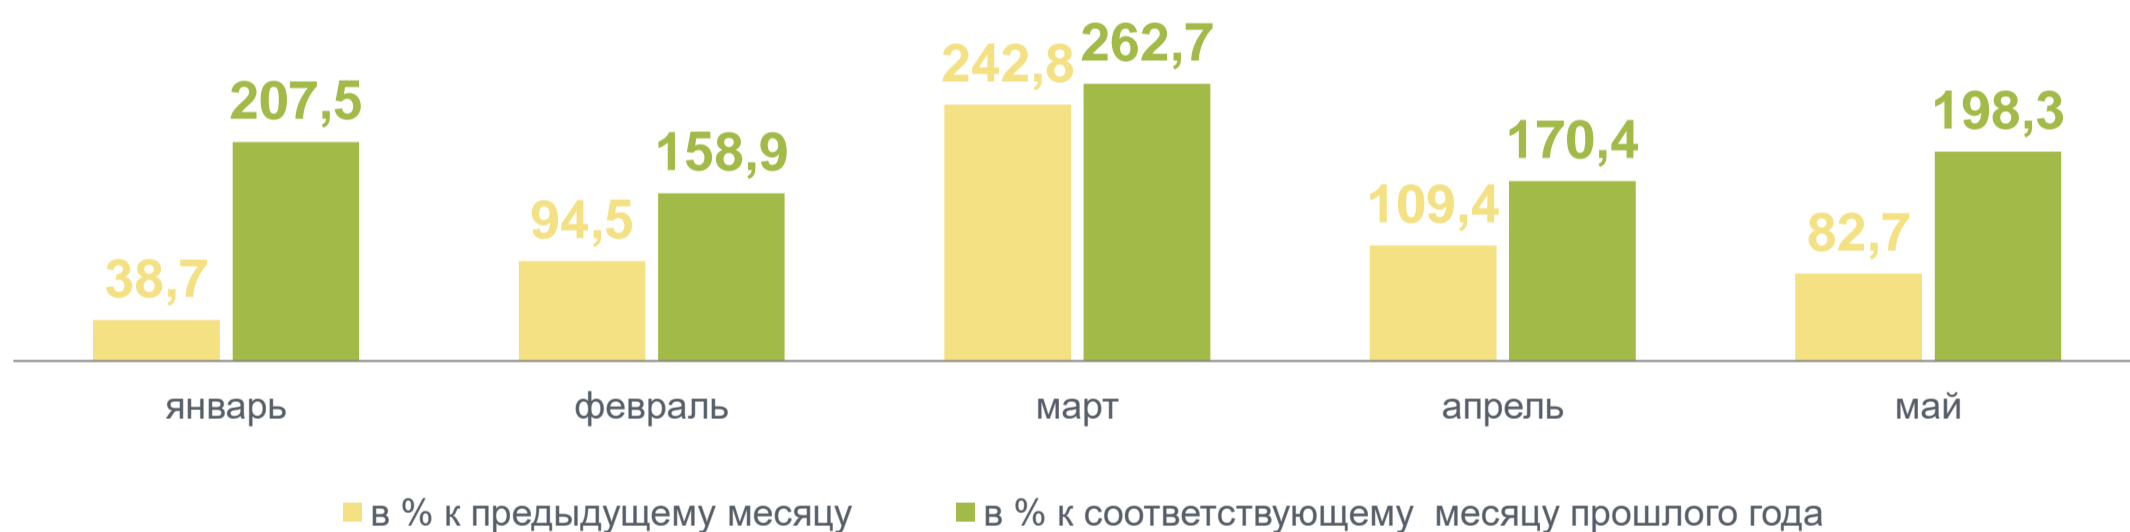

## ОБЪЕМ РАБОТ, ВЫПОЛНЕННЫХ СОБСТВЕННЫМИ СИЛАМИ ПО ВИДУ ДЕЯТЕЛЬНОСТИ «СТРОИТЕЛЬСТВО»

млрд рублей

ПО ПОЛНОМУ КРУГУ ОРГАНИЗАЦИЙ

ПО КРУПНЫМ И СРЕДНИМ ОРГАНИЗАЦИЯМ

## ДИНАМИКА ИНДЕКСА ФИЗИЧЕСКОГО ОБЪЕМА РАБОТ, ВЫПОЛНЕННЫХ ПО ВИДУ ДЕЯТЕЛЬНОСТИ «СТРОИТЕЛЬСТВО»

в сопоставимых ценах