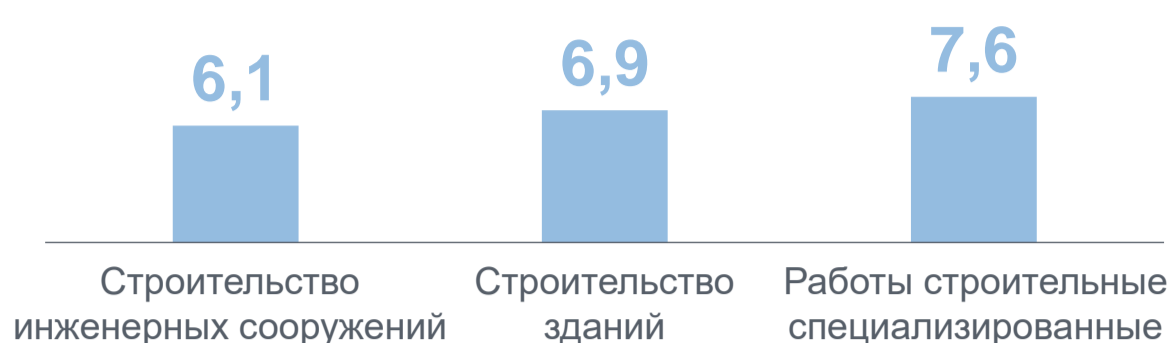

# ДЕНЬ СТРОИТЕЛЯ

Волгоградская область, январь-май 2023 года

## СРЕДНЕСПИСОЧНАЯ ЧИСЛЕННОСТЬ РАБОТНИКОВ ПОЛНОГО КРУГА ОРГАНИЗАЦИЙ ПО ВИДУ ДЕЯТЕЛЬНОСТИ «СТРОИТЕЛЬСТВО»

тыс. человек