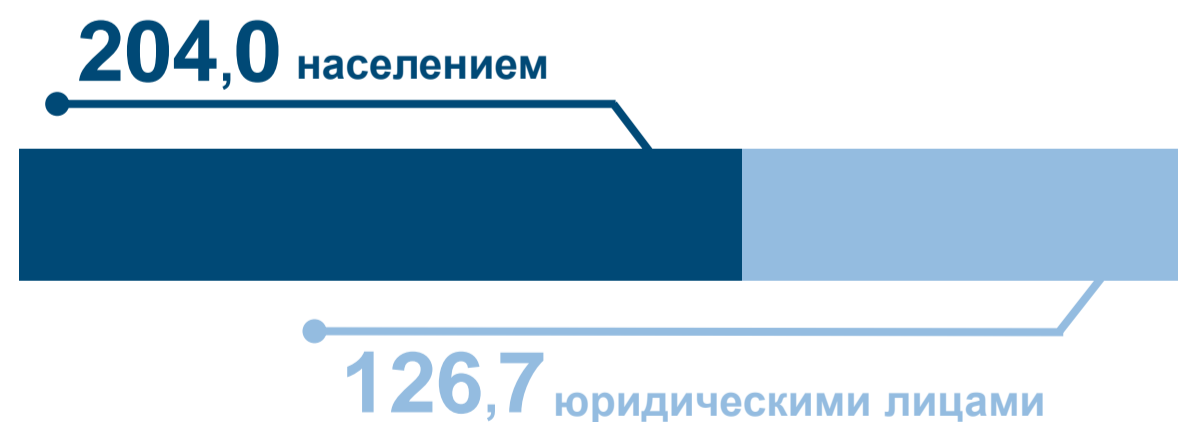

ВВОД В ДЕЙСТВИЕ ЖИЛЫХ ДОМОВ

тыс. квадратных метров

СТРУКТУРА ВВОДА ЖИЛЫХ ДОМОВ

в процентах к общей площади

ПО МУНИЦИПАЛЬНЫМ ОБРАЗОВАНИЯМ

ПО ВИДАМ ЗАСТРОЙЩИКОВ ЖИЛЬЯ